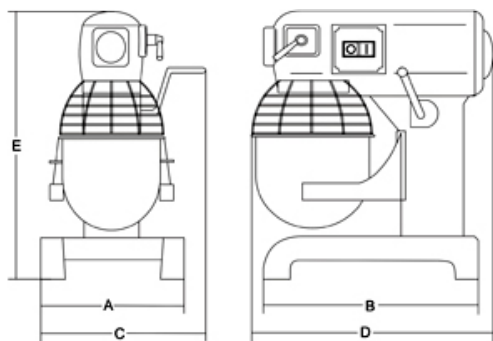

- Прочная конструкция из окрашенного сплава.
- Защита чаши металлическим проводом.
- Легко снимаемая чаша из нержавеющей стали 304.
- Предохранительное устройство при открывании и опускании чаши.
- 3 легко снимаемые рабочие насадки:
 - .лопатка и крюк из алюминиевого сплава;
 - .венчик из алюминиевого сплава и стали.
- Механическое переключение передач с 3 скоростями.
- Система редукции со стальными зубьями.
- Вентилируемый двигатель.

спецификация

технические данные

Модель	PLUTONE LT10
Мощность	watt 450
Электропитание	230V/50Hz
Вместимость	lt 10
Обороты/мин 1	r.p.m. 108
Обороты/мин 2	r.p.m. 195
Обороты/мин 3	r.p.m. 355
A	mm 360
B	mm 345
C	mm 440
D	mm 500
E	mm 630
Вес нетто	kg 40
Размеры упаковки	mm 470x550x750
Вес брутто	kg 55
HS-CODE	84381090